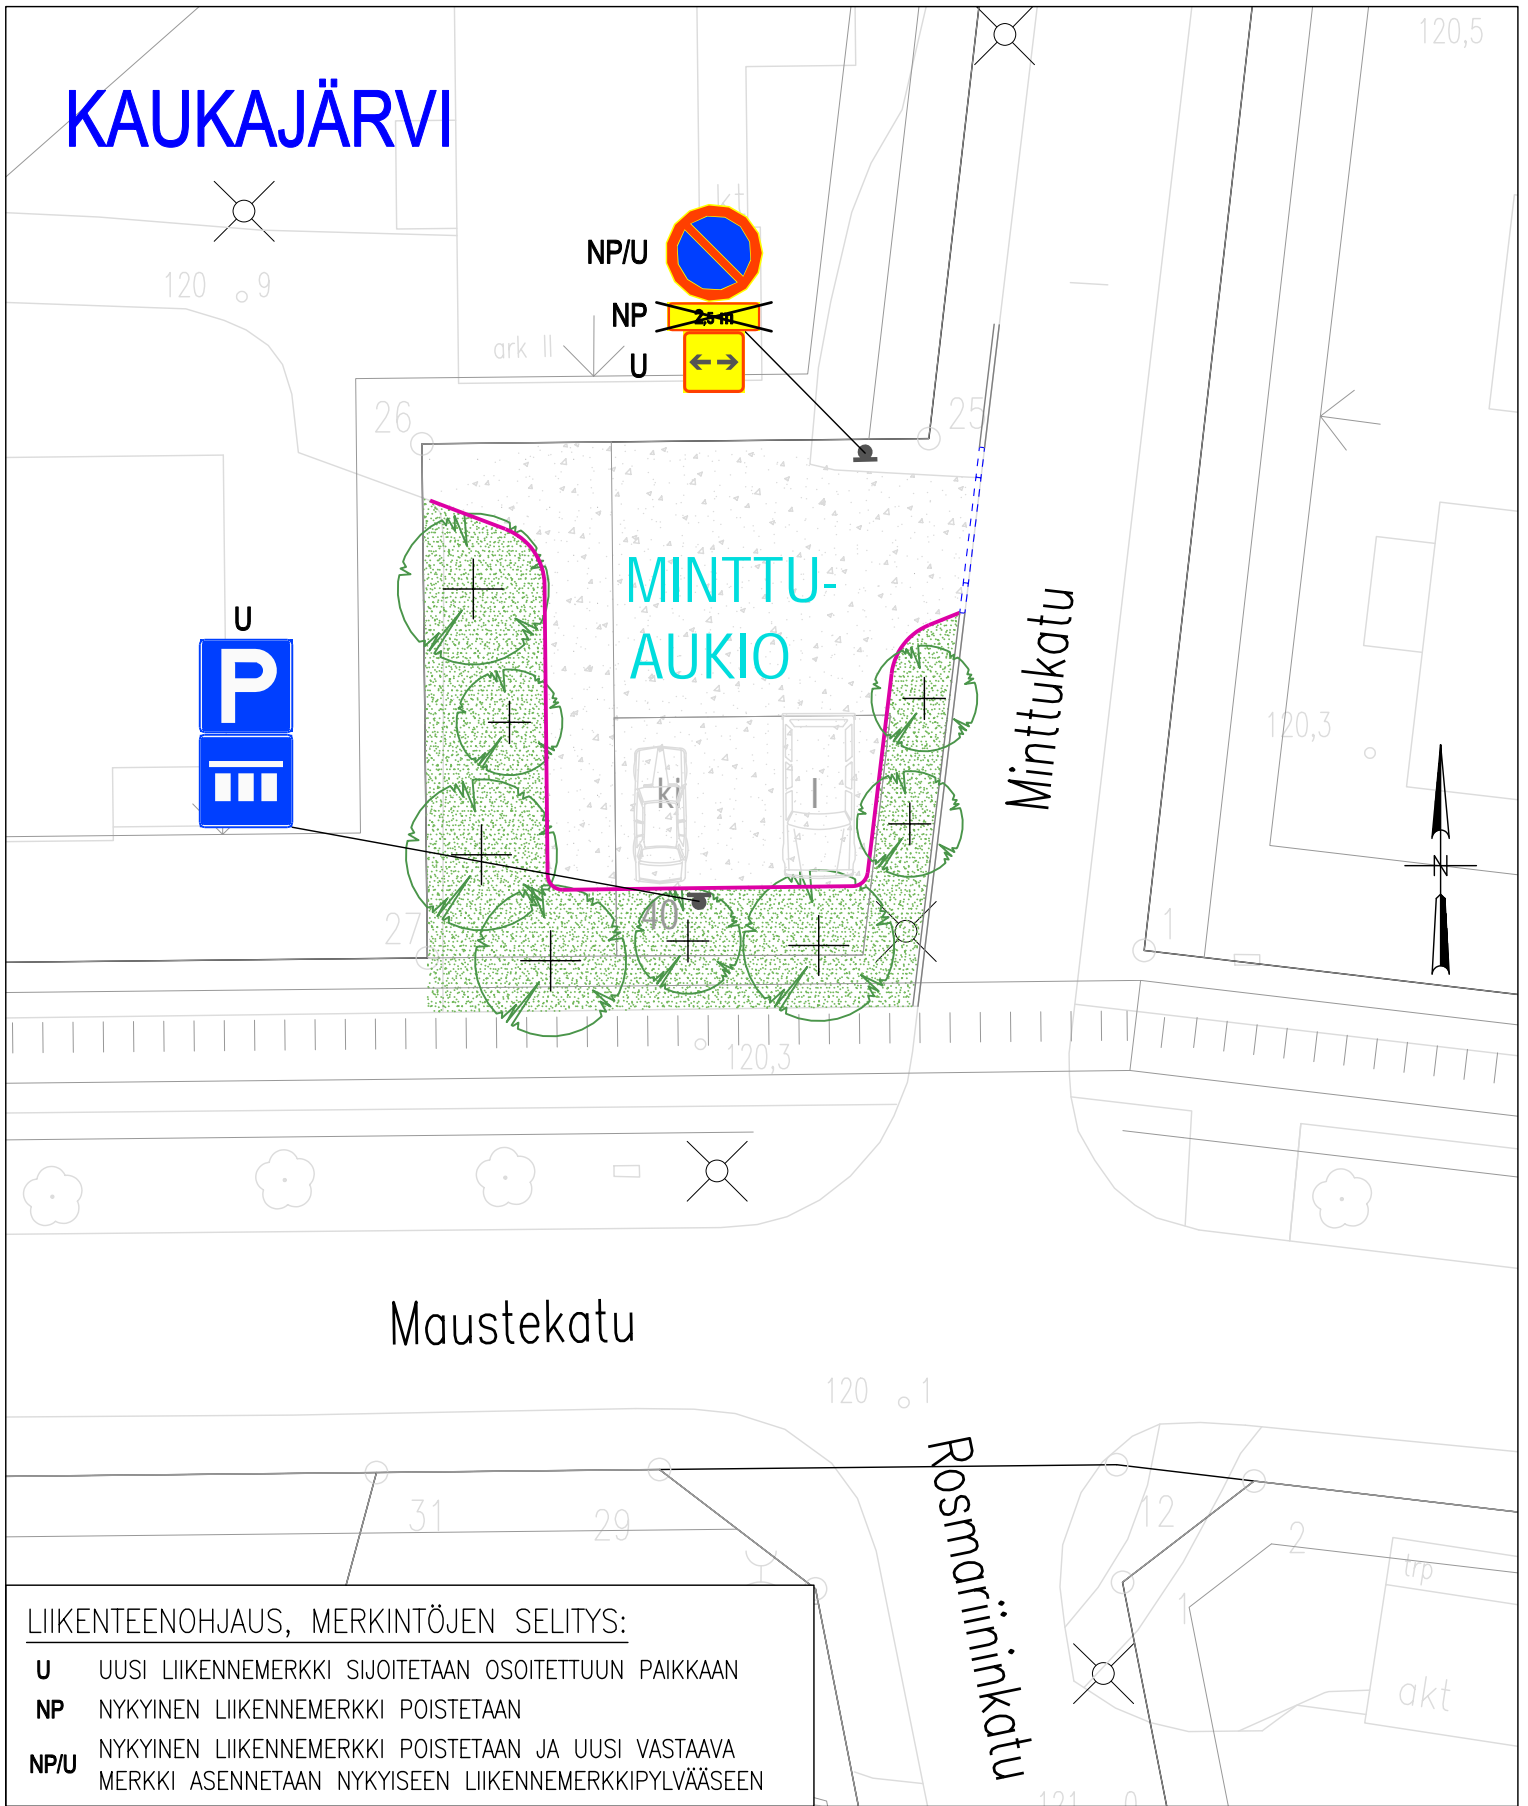

KAUKAJÄRVI

LIIKENTEENOHJAUS, MERKINTÖJEN SELITYS:

- U** UUSI LIIKENNEMERKKI SIOJITETAAN OSOITETTUUN PAIKKAAN
- NP** NYKYINEN LIIKENNEMERKKI POISTETAAN
- NP/U** NYKYINEN LIIKENNEMERKKI POISTETAAN JA UUSI VASTAAVA MERKKI ASENNETAAN NYKYISEEN LIIKENNEMERKKIPYLVÄÄSEEN

MINTTU-AUKIO

Pysäköintialueen merkitseminen

Kaukajärvi

Liikennemerkkisuunnitelma

Piir.no: 1/22518, Pvm 28.2.2024/ TSo

Liite suunnittelupäällikön päätökseen